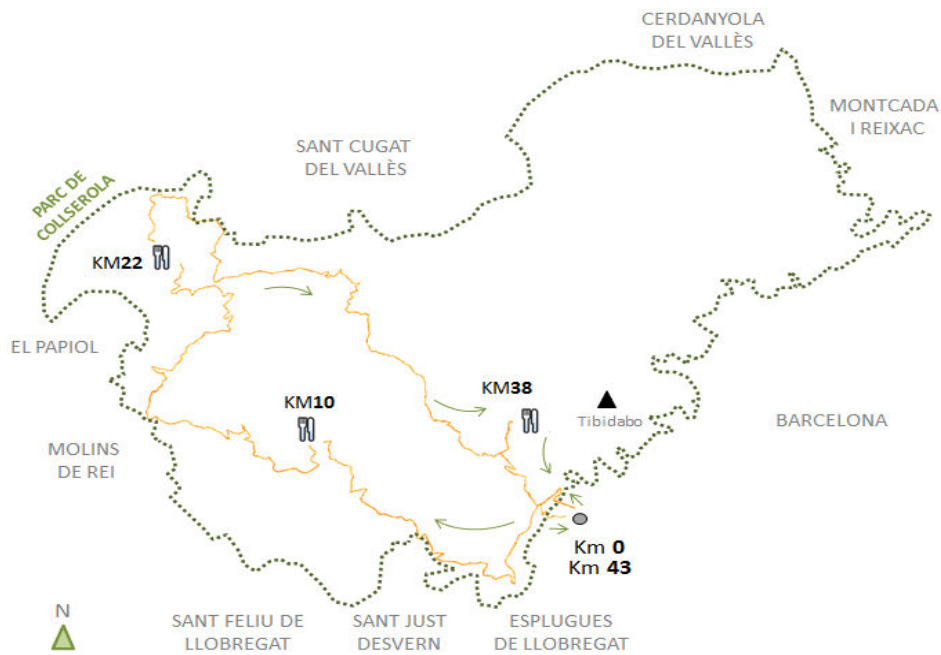

Mitja Volta (43km) de la Ultratrail Collserola 23-Nov-2013

Pos.	Dors.	Nombre Apellidos	Cat.	Sortida			Arribada	
				Can Caralleu	Creu Olorda	La Salut	Vallvidrera 1	Can Caralleu
.	990	Sergi Rabella Atares	SE H	Sa. 09:30:00	Sa. 10:43:37	Sa. 12:20:55	.	.
.	885	Jordi Vidal Raja	SE H	Sa. 09:30:00	Sa. 10:56:38	Sa. 12:36:07	.	.
.	1061	Martin Guillen Moitino	SE H	Sa. 09:30:00	Sa. 10:55:24	Sa. 12:53:57	.	.
.	679	Víctor Martínez del Rey	VE H	Sa. 09:30:00	Sa. 10:57:24	Sa. 12:53:58	.	.
.	689	Rodrigo Fuentes Ballega	SV H	Sa. 09:30:00	Sa. 11:05:56	Sa. 12:57:55	.	.
.	789	Pere Comas Aguilar	SE H	Sa. 09:30:00	Sa. 11:09:00	Sa. 13:04:52	.	.
.	620	Ruben Pardo Delgado	SE H	Sa. 09:30:00	Sa. 11:04:19	Sa. 13:04:59	.	.
.	668	Toni Ramírez Jiménez	VE H	Sa. 09:30:00	Sa. 11:06:21	Sa. 13:05:49	.	.
.	991	Agusti Fernández Vaquero	VE H	Sa. 09:30:00	Sa. 11:01:52	Sa. 13:14:31	.	.
.	979	Miquel Torruella Barraquer	VE H	Sa. 09:30:00	Sa. 11:09:07	Sa. 13:14:54	.	.
.	869	Joan Gasull Almendariz	SV H	Sa. 09:30:00	Sa. 11:01:59	Sa. 13:15:17	.	.
.	854	Francesc Vilanova Parellada	VE H	Sa. 09:30:00	Sa. 11:01:26	Sa. 13:14:40	.	.
.	646	Fran Ramirez Gomez	SE H	Sa. 09:30:00	Sa. 10:57:26	Sa. 13:26:57	.	.
.	626	Julio Sanchez Garcia	SE H	Sa. 09:30:00	Sa. 10:54:49	Sa. 12:29:02	.	.
.	1018	Pep Molist	SE H	Sa. 09:30:00	Sa. 10:48:58	.	.	.
.	814	Oriol Roca Gas	SE H	Sa. 09:30:00	Sa. 10:52:11	.	.	.
.	896	Raul Garcia Arenas	SE H	Sa. 09:30:00	Sa. 10:54:26	.	.	.
.	836	Miquel Roset	VE H	Sa. 09:30:00	Sa. 11:05:10	.	.	.
.	881	Fernando Monforte Torres	VE H	Sa. 09:30:00	Sa. 11:16:53	.	.	.
.	750	Marc Buira	SE H	Sa. 09:30:00	Sa. 11:19:15	.	.	.
.	968	Miguel Esteban García	SV H	Sa. 09:30:00	Sa. 11:19:37	.	.	.
.	715	Nuria Santos Cañizares	SE D	Sa. 09:30:00	Sa. 11:36:14	.	.	.
.	619	Vanessa López Gómez	SE D	Sa. 09:30:00